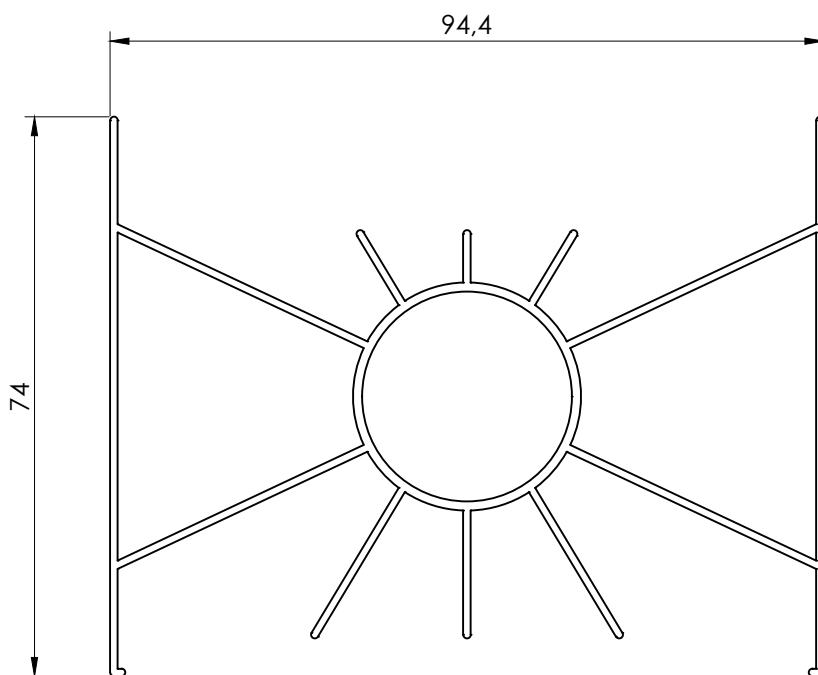

CI-054-0004

A-01768