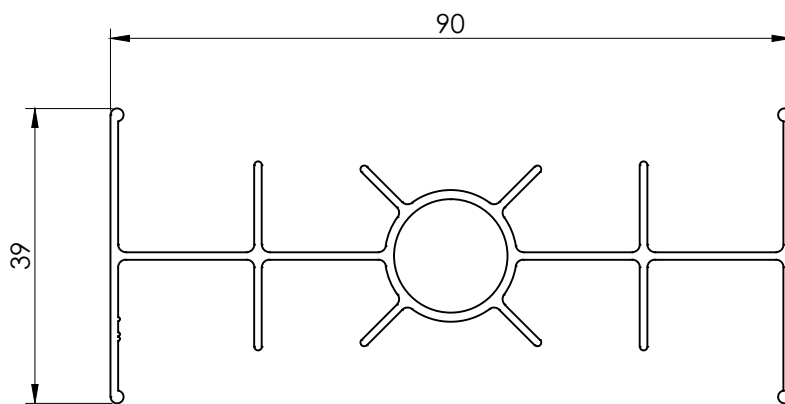

CI-054-0004