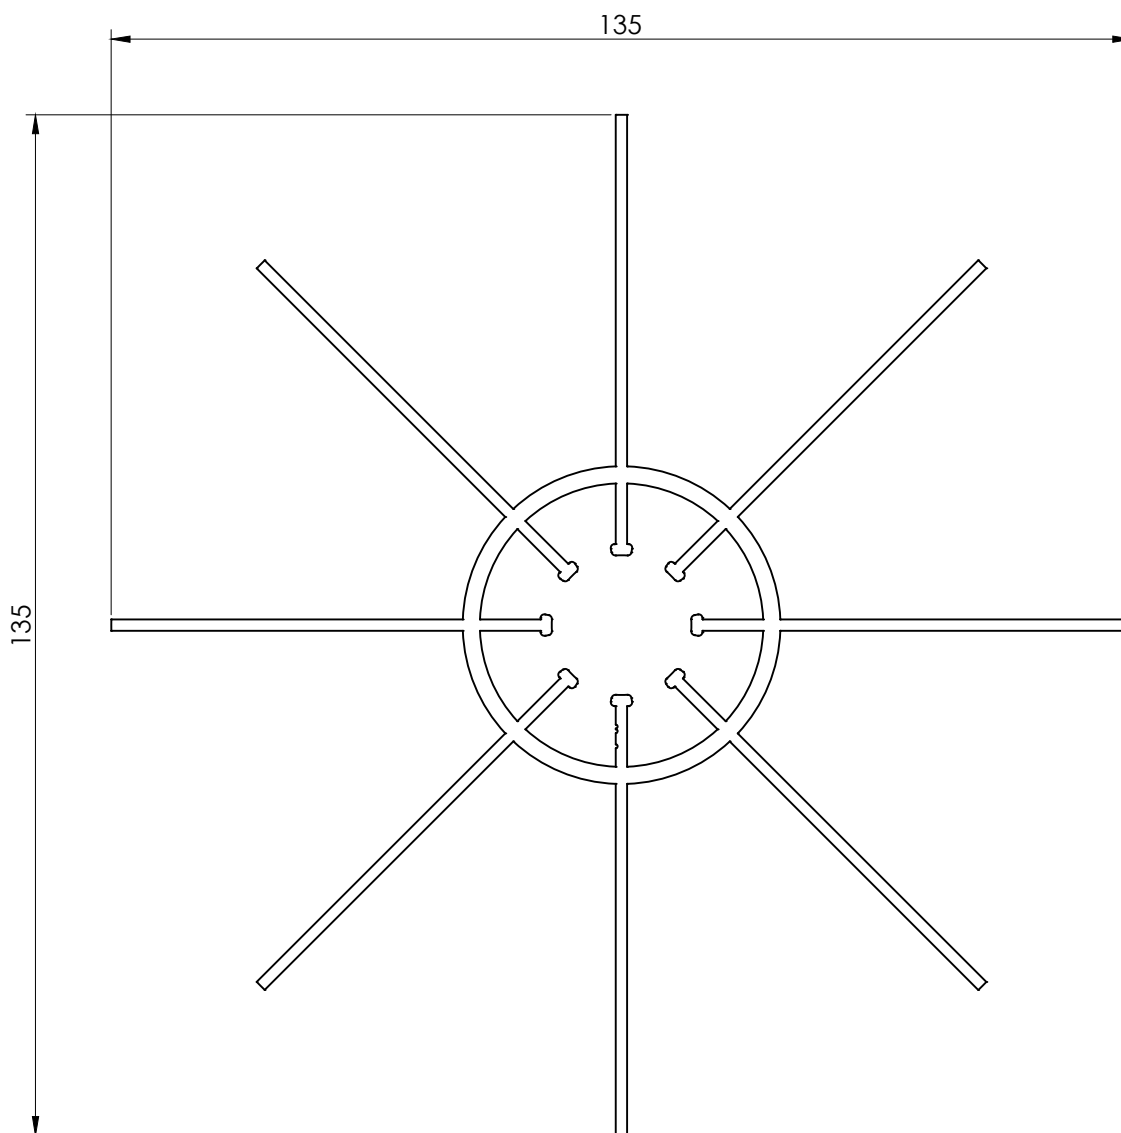

CI-173-0001