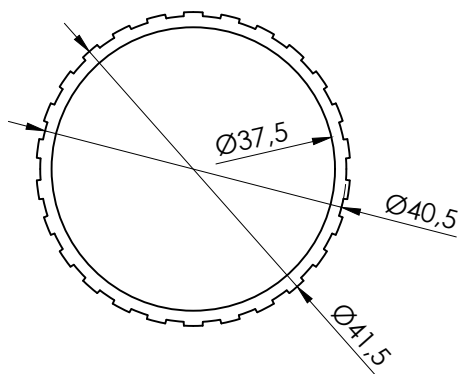

CI-019-0001