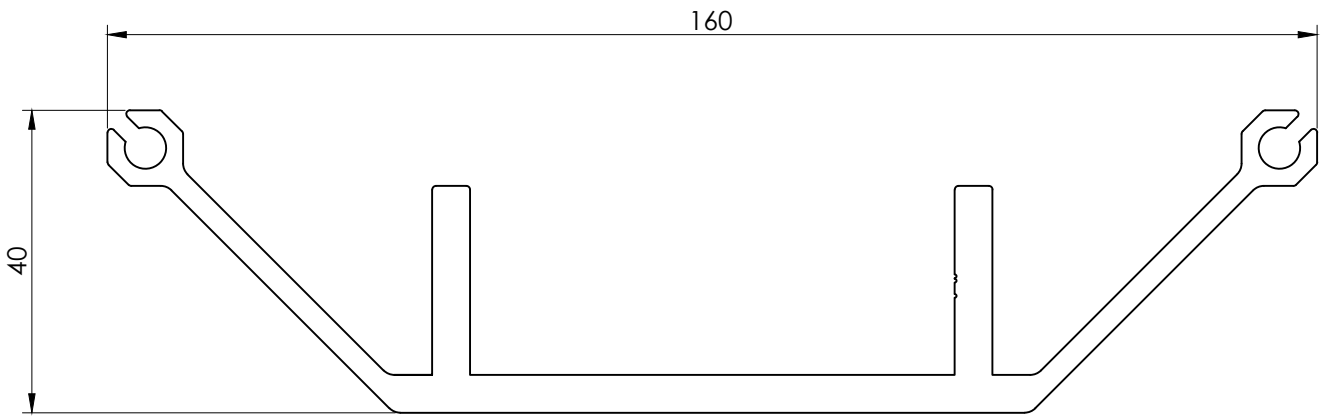

CI-173-0005