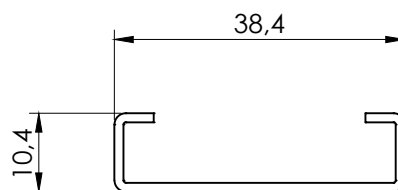

CI-019-0006