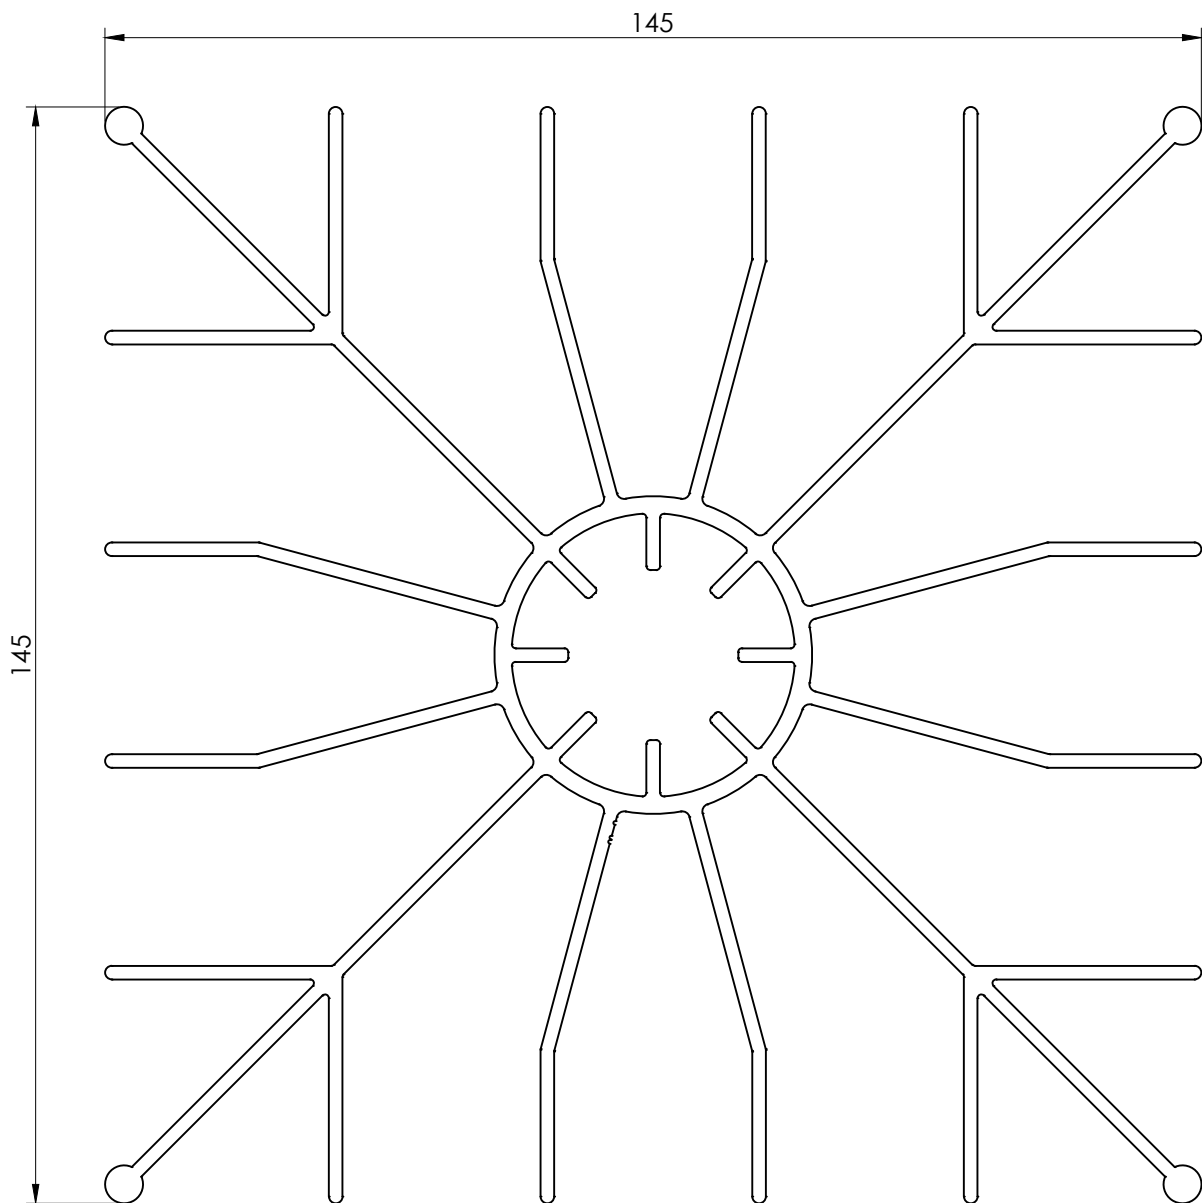

CI-173-0002